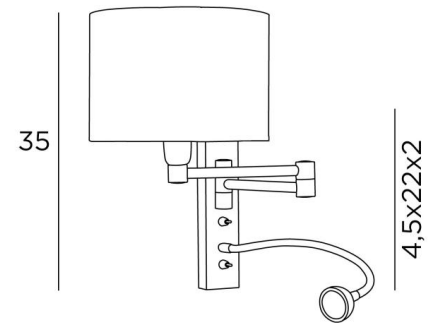

AHMES cyl20

AHMES en bronze griffé avec abat-jour en Parma Réglisse (tissu de catégorie 4)

**AHMES cyl** est une applique avec abat-jour rond cylindrique et liseuse à placer près d'un lit  
Le double bras articulé est pourvu d'une douille E14 avec bague et d'un abat-jour rond cylindrique  
La liseuse est composée d'un flexible avec un spot LED qui diffuse une lumière chaude et concentrée  
Cette applique est munie de deux interrupteurs qui commandent séparément l'abat-jour et la liseuse, ce qui permet de choisir entre un éclairage tamisé ou de lecture  
Pour son abat-jour, qui créera une ambiance chaleureuse et une belle luminosité, nous vous proposons de choisir entre de très nombreuses matières et couleurs. Cela vous permettra de mieux intégrer cette élégante et robuste applique dans votre décoration. Ce luminaire de haute qualité, fabriqué traditionnellement en laiton massif, est enrichi par de superbes finitions

#### DIMENSIONS HORS-TOUT

H35cm L20cm |→20→43,5cm

**BASE:** 4,5 x 22 x 2cm

#### DONNÉES TECHNIQUES

**Douille E14** avec bague sur un double bras articulé, commandée par un interrupteur à levier

**Spot-LED** sur flexible de 30cm commandé par un interrupteur à levier. Dimensions : Ø4cm H2,4cm

#### ABAT-JOUR : DIMENSIONS & CODE

Ø20 - 20 - 15cm

Code: 4283 + code tissu

Nous proposons plus de 150 matériaux/couleurs pour les abat-jour.

LIGHTING COLLECTION