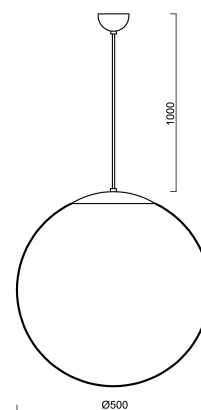

ADRIA S4

Code produit: ADR53052

Taper: ZS11/098/L100 NL**

Brève description du luminaire

Luminaire a suspension ON/OFF en acier inoxydable poli a ampoule et abat-jour en verre TRIPLEX OPAL.

Technique

Types de luminaires:	Classique ON/OFF
Type de montage:	Suspension
Matériel de base:	acier inoxydable
Matériau de l'abat-jour:	verre triple couche TRIPLEX OPAL
Couleur de l'abat-jour:	blanche
Tenir l'ombre:	support en acier
Couleur de base:	acier inoxydable poli
Lieu de montage:	plafond
Width:	500 mm
Longueur:	500 mm
Hauteur:	500 mm
Diamètre:	Ø 500 mm
Longueur de la charnière:	1000 mm
La résistance aux chocs:	IK01

Électrique

Type de tension:	AC
Tension d'entrée:	220 - 240 V
Sortir:	40 W
IP:	40
Prise:	E27

La logistique

EAN	8591728530525
Poids NTTO	5 Kg
Weight BTTO	7 Kg
Nombre de cartons	2
Colis 1 largeur	1 m
Forfait 1 longueur	1 m
Colis 1 hauteur	1 m
Garantie:	60