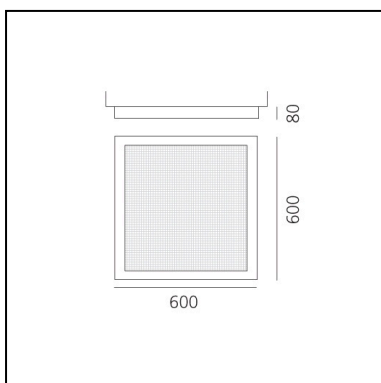

## LUMINAIRE

- Watt: **76W**
- Flux Lumineux (lm): **3822lm**
- CCT: **3000K**
- Efficiency: **37%**
- Efficacy: **50.29lm/W**
- CRI: **90**
- Dimmable Typology: **Push**

## Remarques

Cette version, 60x60, est la plus petite taille de cette famille de produits.

## DESCRIPTION

Un cadre crée un volume de lumière colorée qui interagit avec la surface réfléchissante du fond et avec les gravures sur la surface transparente de la face avant qui extraient la lumière. Dans un jeu de reflets, l'espace n'est plus un mais devient multiple ou simplement autre, une perception illusoire de la réalité qui conduit à un nouveau lieu, ailleurs.

## DIMENSIONS

- Longueur : **600 mm**
- Largeur: **600 mm**
- Hauteur: **80 mm**