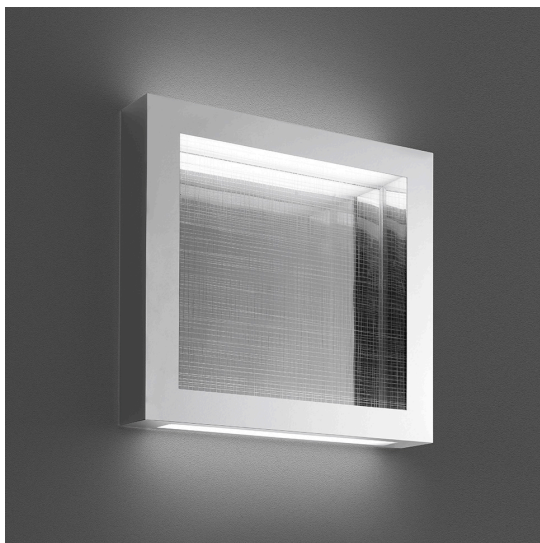

# Altrove 600 Wall/ceiling LED

Carlotta de Bevilacqua

IP20  Dimmable: 

## LUMINAIRE

- Watt: **76W**
- Flux Lumineux (lm): **3822lm**
- CCT: **3000K**
- Efficiency: **37%**
- Efficacy: **50.29lm/W**
- CRI: **90**
- Dimmable Typology: **Push**

## DESCRIPTION

Un cadre crée un volume de lumière colorée qui interagit avec la surface réfléchissante du fond et avec les gravures sur la surface transparente de la face avant qui extraient la lumière. Dans un jeu de reflets, l'espace n'est plus un mais devient multiple ou simplement autre, une perception illusoire de la réalité qui conduit à un nouveau lieu, ailleurs.

## CARACTÉRISTIQUES

- Code Produit : **1538110A**
- Couleur: **Aluminium**
- Installation: **Applique, Plafonnier**
- Matériaux: **Methacrylate, aluminium**
- Séries: **Design Collection**
- Environnement: **Indoor**
- dessiné par: **Carlotta de Bevilacqua**