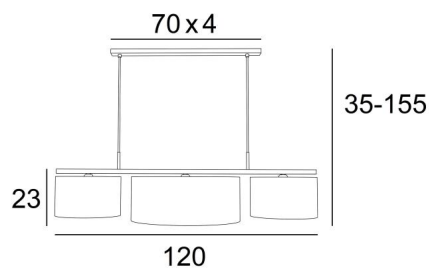

SVEND en bronze griffé avec abat-jour en Raphia Banane et Raphia Nature (matières de catégorie 3)