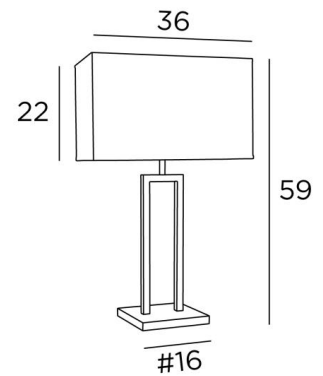

MERTY

MERTY en bronze griffé avec abat-jour en Lin Moscou (tissu de catégorie 2)

**MERTY** est une élégante lampe de table avec abat-jour rectangulaire

Contemporaine par son design épuré, elle s'intègre parfaitement à tout type de décoration

#### DIMENSIONS HORS-TOUT

H59cm L36 x 20cm

#### BASE

#16 x 1,8cm

#### ABAT-JOUR : DIMENSIONS & CODE

36x20 - 36x20 - 22cm

Code: 2460 + code tissu

Nous proposons plus de 180 tissus, matières et couleurs pour les abat-jour

LIGHTING COLLECTION