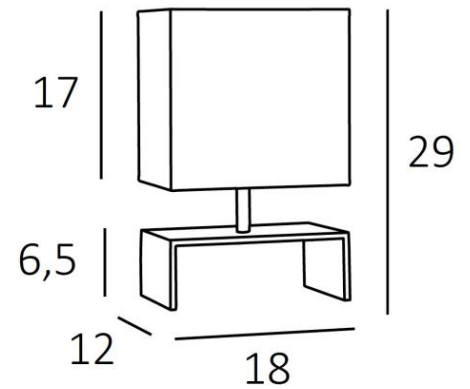

ANKH

ANKH en bronze griffé avec abat-jour en Trento Noisette (tissu de catégorie 3)

Superbe petite lampe au design sobre et original

Une belle ambiance lumineuse à poser sur une étagère

Ce luminaire est le résultat d'un joli travail d'artisans spécialisés dans le travail du laiton et il est enrichi d'une finition remarquable

En soirée, vous apprécierez le côté chaleureux de ce petit abat-jour rectangulaire qui vous apportera sérénité et douceur

DIMENSIONS HORS-TOUT

H29cm L18 x 12cm

BASE

Socle en laiton massif : 18 x 12 x 6,5cm

DONNÉES TECHNIQUES

Une douille E27 avec bague

Un cordon électrique : interrupteur à 25cm du socle ensuite fiche à 150cm

FINITIONS DES MÉTAUX DISPONIBLES ET CODES

29 - Bronze griffé - 2410 029

33 - Nickel satiné - 2410 033

ABAT-JOUR : DIMENSIONS & CODE

18x12 - 18x12 - 17cm

Code: 2410 + code tissu

Nous proposons plus de 180 tissus, matières et couleurs pour les abat-jour