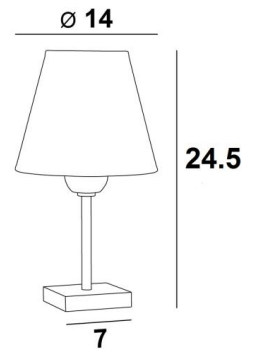

SETHI

SETHI en bronze griffé avec abat-jour en Lin Moscou (tissu de catégorie 2)

SETHI est une mini lampe à poser avec un abat-jour rond conique

Cette lampe est prévue pour être placée sur des tables de restaurant ou tout simplement à poser sur une étagère

DIMENSIONS HORS-TOUT

H24,5cm Ø14cm

BASE

Socle carré en laiton massif : 7 x 1,5cm

DONNÉES TECHNIQUES

Une douille E27 avec bague

Un cordon électrique : interrupteur à 25cm du socle ensuite fiche à 150cm

Utilisation obligatoire d'une ampoule LED (sécurité)

FINITIONS DES MÉTAUX DISPONIBLES ET CODES

29 - Bronze griffé - 2180 029

33 - Nickel satiné - 2180 033

ABAT-JOUR : DIMENSIONS & CODE

Ø8 - 14 - 12cm

Code: 2180 + code tissu

Nous proposons plus de 180 tissus, matières et couleurs pour les abat-jour