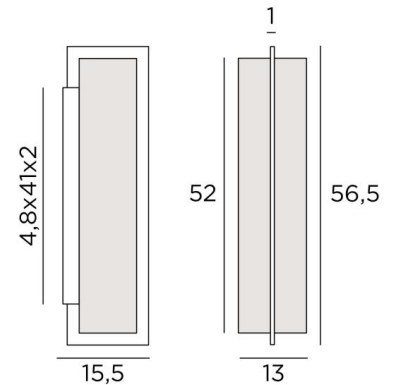

SEHEL

SEHEL en bronze griffé avec abat-jour en Seta Argent (tissu catégorie 3)

SEHEL est une imposante applique murale munie d'un abat-jour écran rectangulaire

Un beau profilé rectangulaire entoure avec élégance l'abat-jour, tout en hauteur

DIMENSIONS HORS-TOUIT

H56,5cm L13cm |→15,5cm

BASE

4,8 x 41 x 2cm

DONNÉES TECHNIQUES

Deux douilles E27

Applique dimmable

Une patère pour fixer le boîtier au mur ([plan en PDF](#))

FINITIONS DES MÉTAUX DISPONIBLES ET CODES

28 - Bronze léger - 1582 028

29 - Bronze griffé - 1582 029

ABAT-JOUR : DIMENSIONS & CODE

11x13x11 - 11x13x11 - 52cm

Code: 1582 + code tissu

Nous proposons plus de 180 tissus, matières et couleurs pour les abat-jour