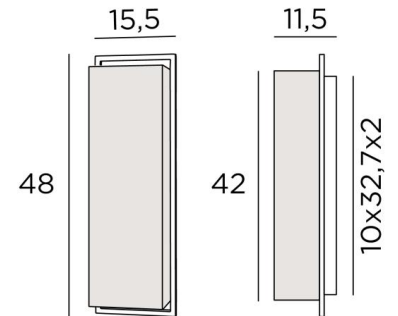

HEBY

HEBY en bronze griffé avec abat-jour en Bobby (tissu de catégorie 3)

HEBY est un écran rectangulaire tout en hauteur qui est inséré dans une applique ceinturée par un cadre tout en laiton massif

Non visibles, deux douilles E27 qui diffusent une puissante luminosité dans toutes les directions
Pour personnaliser cette prestigieuse applique murale, un grand choix de tissus, matières et couleurs est prévu pour confectionner son abat-jour et créer ainsi une belle ambiance chaleureuse avec beaucoup de luminosité pour sublimer votre décoration

DIMENSIONS HORS-TOUT

H48cm L15,5cm |→11,5cm

BASE

Plaque : 15,5 x 48cm

Boîtier : 10 x 32,7 x 2cm

DONNÉES TECHNIQUES

Deux douilles E27

Applique dimmable

Une patère pour fixer le boîtier au mur ([plan en PDF](#))

FINITIONS DES MÉTAUX DISPONIBLES ET CODES

29 - Bronze griffé - 1542 029

ABAT-JOUR : DIMENSIONS & CODE

9x13x9 - 9x13x9 - 42cm

Code: 1542 + code tissu