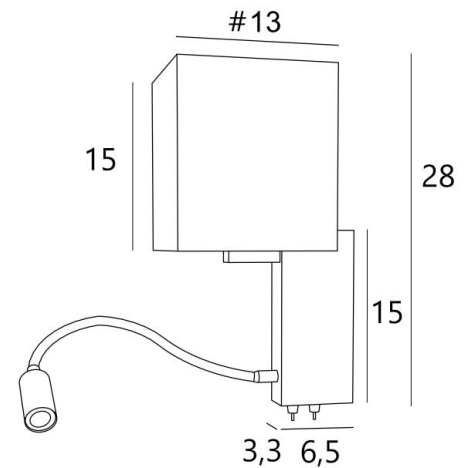

LIVIA

LIVIA en bronze léger avec abat-jour en Jacinthe Naturelle (matière de catégorie 5)

LIVIA est une applique avec abat-jour carré et liseuse à placer près d'un lit

Le bras est pourvu d'une douille E27 avec bague et d'un abat-jour carré

La liseuse est composée d'un flexible avec un spot LED qui diffuse une lumière chaude et concentrée

Cette applique est munie de deux interrupteurs qui commandent séparément l'abat-jour et la liseuse, ce qui permet de choisir entre un éclairage tamisé ou de lecture

DIMENSIONS HORS-TOUT

H28cm L13cm |→16,5 - 41,5cm

BASE

3,1 x 15 x 6,5cm

DONNÉES TECHNIQUES

Douille E27 avec bague sur un bras fixe, commandée par un interrupteur à levier

Spot-LED sur un flexible de 30cm commandé par un interrupteur à levier

Le spot est orientable dans toutes les directions. Dimensions : L5cm Ø2,5cm

LED intégrée : 1W 119lm 2700°K faisceau 30°. Convertisseur : 14-230V 50-60Hz 350mA

Une patère pour fixer le boîtier au mur ([plan en PDF](#))