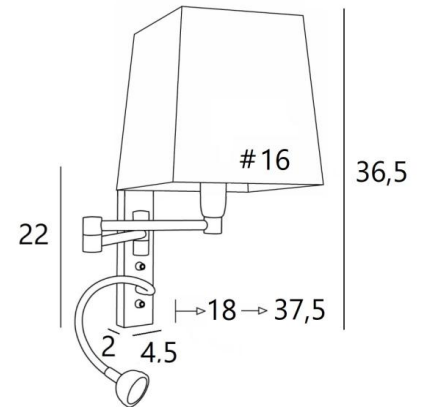

AHMES #

AHMES en bronze griffé avec abat-jour Parma Régliste (tissu cat.4)

AHMES # est une applique avec abat-jour carré et liseuse à placer près d'un lit
Le double bras articulé est pourvu d'une douille E14 avec bague et d'un abat-jour carré
La liseuse est composée d'un flexible avec un spot LED qui diffuse une lumière chaude et concentrée
Cette applique est munie de deux interrupteurs qui commandent séparément l'abat-jour et la liseuse, ce qui permet de choisir entre un éclairage tamisé ou de lecture
Pour son abat-jour, qui créera une ambiance chaleureuse et lumineuse, nous vous proposons de choisir entre de très nombreuses matières et couleurs. Cela vous permettra de mieux intégrer cette élégante applique dans votre décoration. Ce luminaire de haute qualité, fabriqué traditionnellement, est enrichi par de superbes finitions

DIMENSIONS HORS-TOUT

H36,5cm L16cm |→18→37,5cm

BASE : 4,5 x 22 x 2cm

DONNÉES TECHNIQUES

Douille E14 avec bague sur un double bras articulé, commandée par un interrupteur à levier

Spot-LED sur un flexible de 30cm commandé par un interrupteur à levier

Dimensions du spot : Ø4cm H2,4cm

LED : 1W 119lm 2700°K **Convertisseur** : 14-230V 50-60Hz 350mA

Une patère pour fixer le boîtier au mur ([plan en PDF](#))

FINITIONS DES MÉTAUX DISPONIBLES ET CODES

25 - Laiton satiné - 1117 025

29 - Bronze griffé - 1117 029

33 - Nickel satiné - 1117 033

ABAT-JOUR : DIMENSIONS & CODE

#13 - 16 - 17cm

Code: 1307 + code tissu

Nous proposons plus de 180 tissus, matières et couleurs pour les abat-jour

LIGHTING COLLECTION