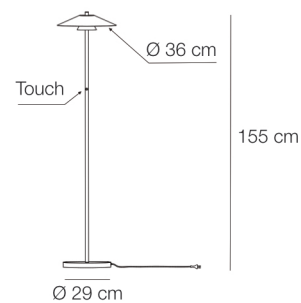

# Narciso

Designer	<b>Elesi Creative Lab</b>
CODE	<b>05307</b>
Typologie	Pavimento
Émission de lumière	Directe
Environnement d'utilisation	Pour intérieur
Matériau	Aluminium, fer, PMMA
Souce lumineuse	led
Puissance	12
CCT disponible	H 2700 K ● W 3000 K ● N 4000 K ○
Flux lumineux nominal CRI	1700 90
Dimmer	Touch Control
Driver	Inclus
Tension d'entrée	220-240V 50-60Hz
Certifications	ce
Llase d'isolacion Degré de protection disponible	II X (IP20)
Classe énergétique	E
Poid net	5
Volume d'emballage	0,26
Nombre de colis	1

## Structure

Dimmer	Led Light	Variable 1	IP	Variable 2
T (Touch)	H 2700 K ● W 3000 K ● N 4000 K ○	X	X (IP20)	XX

**elesi**

ELESI LUCE S.r.l.  
Via Magellano, 8  
35010 Trebaseleghe (PD) | Italy

+39 049 9385235  
+39 049 9388689  
info@elesiluce.it