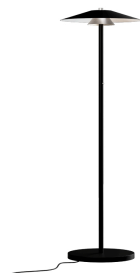

# Narciso

Designer

Elesi Creative Lab

CODE

05307

COULEURS DISPONIBLES

**AN** · Combinaison de 2 couleurs : noir mat et couleur aluminium (AS). AS correspond à la couleur aluminium brossé.

**ON** · Combinaison de 2 couleurs : noir mat et couleur laiton (OS). OS correspond à la couleur laiton brossé.