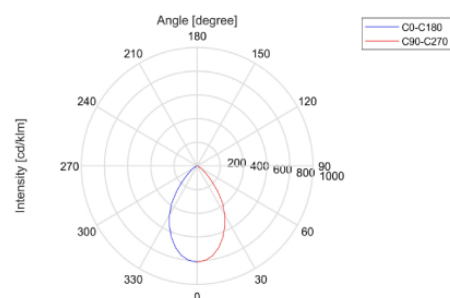

# Narciso

Designer	<b>Elesi Creative Lab</b>
CODE	<b>05307</b>
Typologie	Pavimento
Émission de lumière	Directe
Environnement d'utilisation	Pour intérieur
Matériau	Aluminium, fer, PMMA
Souce lumineuse	led
Puissance	12
CCT disponible	H 2700 K ● W 3000 K ● N 4000 K ○
Flux lumineux nominal CRI	1700 90
Dimmer	Touch Control
Driver	Inclus
Tension d'entrée	220-240V 50-60Hz
Certifications	ce
Llase d'isolacion Degré de protection disponible	II X (IP20)
Classe énergétique	E
Poid net	5
Volume d'emballage	0,26
Nombre de colis	1