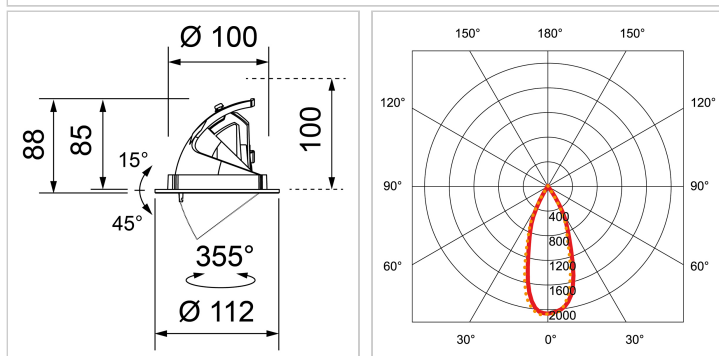

Einbau-Downlight Mira II, Bohrloch-Ø 100 mm, 3000 K, weiss

Ausrichtbarkeit:	dreh- und schwenkbar
Schwenkbar:	60°
Drehbar:	355°
Farbe/Finish:	weiss, strukturiert
RAL-Farbe:	9003
Treiber:	exkl. Treiber
Lichtstrom:	1400 lm
Leistung LED:	11.8 W
Lichtausbeute:	119 lm/W
Farbtemperatur:	3000 K warmweiss
CRI:	90
Farbkonsistenz SDCM:	3
Abstrahlwinkel:	36° °
Anzahl Lichtquellen:	1
Anteil Direktlicht:	100 %
Energieeffizienzklasse:	E
Lebensdauer LED:	50000h L70
Schutzklasse:	3
IP-Schutzklasse:	IP20
Glühdrahtprüfung:	650 °C
Bestromung SEC:	350 mA
Vorwärtsspannung (min):	30 V
Vorwärtsspannung (max):	36 V
Durchmesser:	112 mm
Bohrloch-Ø (max):	100 mm
Höhe:	88 mm
Einbautiefe 1:	85 mm
Einbautiefe 2:	100 mm
Seite (aktueller Katalog):	166

- 60° schwenkbar
- 355° drehbar
- einfache Leuchtenpositionierung
- geeignet für Beleuchtung von Wänden und Regalen
- hohe Lichtausbeute mit 119 lm/W
- hoher Lichtkomfort und Wirtschaftlichkeit
- Empfohlenes Zubehör von AGRO AG / Kaiser: Einbetoniergehäuse 920 858 359, Frontring 920 896 409