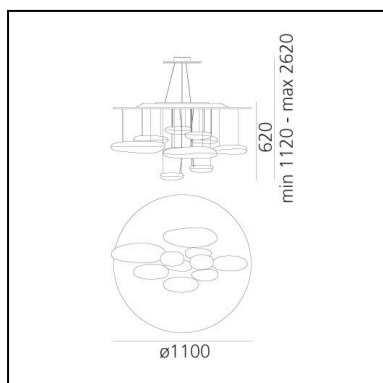

## LUMINAIRE

- Watt: **58W**
- Tension: **220V-240V**
- Flux Lumineux (lm): **2893lm**
- CCT: **2700K**
- Efficiency: **54%**
- Efficacy: **49.88lm/W**
- CRI: **90**
- Dimmable Typology: **Push**

## CARACTÉRISTIQUES

- Code Produit : **1367W10A**
- Couleur: **Polished chrome**
- Installation: **Suspension**
- Matériaux: **Structure réfléchissante en acier inox, galets en aluminium**
- Séries: **Design Collection, Hydro**
- Environnement: **Indoor**
- Type de projet: **Hospitalité, Bureaux, Résidentiels**
- Emission: **Indirecte**
- dessiné par: **Ross Lovegrove**

## DIMENSIONS

- Hauteur: **600 mm**
- Diamètre: **1100 mm**
- Hauteur max. du plafond: **2000 mm**
- Test au fil incandescent: **650°**