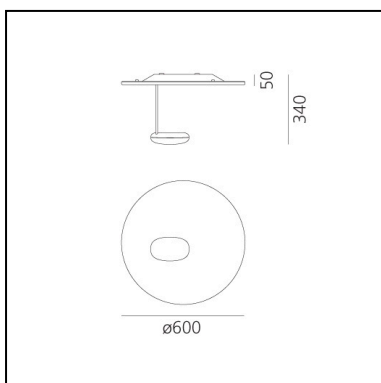

Droplet Mini Wall/Ceiling LED 2700K

Ross Lovegrove

IP20     Dimmable: +  -

LUMINAIRE

- Watt: **29W**
- Tension: **220V-240V**
- Flux Lumineux (lm): **1168lm**
- CCT: **2700K**
- Efficiency: **44%**
- Efficacy: **40.28lm/W**
- CRI: **90**
- Dimmable Typology: **Push**

DESCRIPTION

Luminaire disponible en version suspension et applique. " Droplet est une lampe qui ressemble à un lac d'aluminium liquide qui reflète trois galets clairs. Elle a été créée numériquement et elle semble figer dans le temps les ondes qui se croisent pour définir les zones de réflexion, en agissant comme une forme de liquide dichroïque ". Matériaux : corps lumineux en aluminium moulé sous pression. Réflecteur en aluminium moulé. Couleurs : aluminium satiné et chrome brillant. Emission lumineuse : indirecte.

CARACTÉRISTIQUES

- Code Produit : **1471W10A**
- Couleur: **Chrome Poli**
- Installation: **Applique, Plafonnier**
- Matériaux: **Aluminium, steel**
- Séries: **Design Collection, Hydro**
- Environnement: **Indoor**
- Type de projet: **Hospitalité**
- Emission: **Indirecte**
- dessiné par: **Ross Lovegrove**

DIMENSIONS

- Hauteur: **340 mm**
- Diamètre: **600 mm**
- Résistance à l'impact: **N/D**
- Test au fil incandescent: **960°**

SOURCES INCLUES

- Catégorie: **Led**
- Nombre: **1**
- Watt: **29W**
- Température de Couleur (K): **2700K**
- CRI: **90**
- Color Tolerance: **MacAdam 2SDCM**