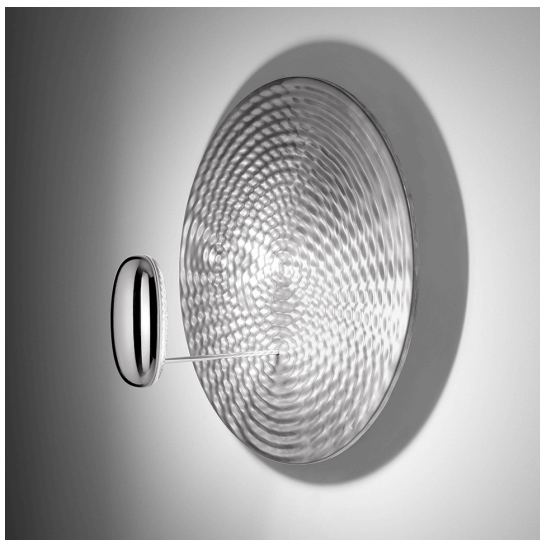

Droplet Mini Wall/Ceiling LED 2700K

Ross Lovegrove

IP20     Dimmable: +  -

LUMINAIRE

- Watt: **29W**
- Tension: **220V-240V**
- Flux Lumineux (lm): **1168lm**
- CCT: **2700K**
- Efficiency: **44%**
- Efficacy: **40.28lm/W**
- CRI: **90**
- Dimmable Typology: **Push**

DESCRIPTION

Luminaire disponible en version suspension et applique. " Droplet est une lampe qui ressemble à un lac d'aluminium liquide qui reflète trois galets clairs. Elle a été créée numériquement et elle semble figer dans le temps les ondes qui se croisent pour définir les zones de réflexion, en agissant comme une forme de liquide dichroïque ". Matériaux : corps lumineux en aluminium moulé sous pression. Réflecteur en aluminium moulé. Couleurs : aluminium satiné et chrome brillant. Emission lumineuse : indirecte.

CARACTÉRISTIQUES

- Code Produit : **1471W10A**
- Couleur: **Chrome Poli**
- Installation: **Applique, Plafonnier**
- Matériaux: **Aluminium, steel**
- Séries: **Design Collection, Hydro**
- Environnement: **Indoor**
- Type de projet: **Hospitalité**
- Emission: **Indirecte**
- dessiné par: **Ross Lovegrove**

DIMENSIONS

- Hauteur: **340 mm**
- Diamètre: **600 mm**
- Résistance à l'impact: **N/D**
- Test au fil incandescent: **960°**

SOURCES INCLUES

- Catégorie: **Led**
- Nombre: **1**
- Watt: **29W**
- Température de Couleur (K): **2700K**
- CRI: **90**
- Color Tolerance: **MacAdam 2SDCM**