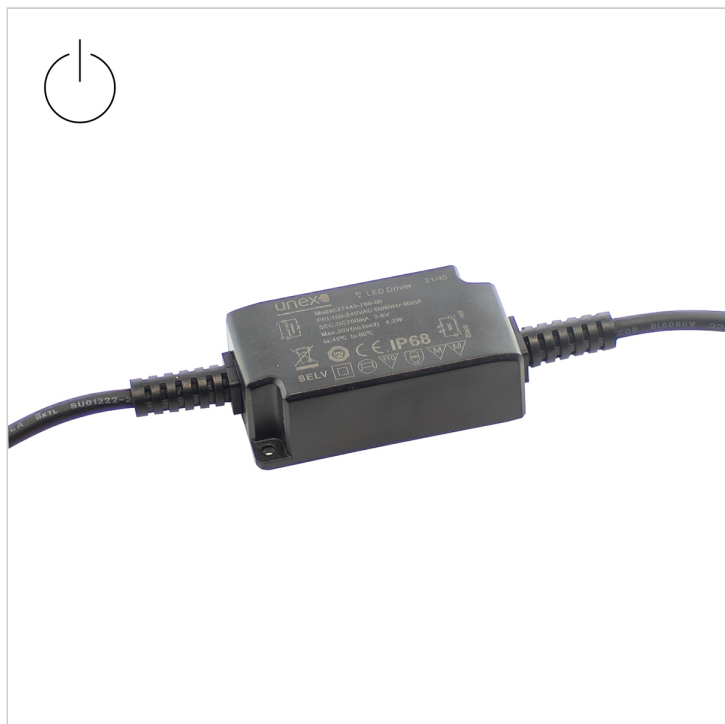

Konstantstrom-Treiber CC-X-700-004W

Lichtsteuerung:	Ein/Aus
Leistung Treiber:	4 W
Lebensdauer Treiber:	50000
Schutzklasse:	2
IP-Schutzklasse:	IP68
Spannung PRI:	220-240 V
Frequenz PRI:	50/60 Hz
Bestromung SEC:	700 mA
Vorwärtsspannung (min):	3 V
Vorwärtsspannung (max):	6 V
Einschaltstromspitze:	1.1A/59uS
Länge:	79 mm
Breite:	43.5 mm
Höhe:	25.5 mm
Anschlusskabel PRI, Typ:	H05RN-F
Anschlusskabel PRI, Länge:	300 mm
Anschlusskabel PRI, Querschnitt:	2 x 0,75mm ²
Anschlusskabel SEC, Typ:	H05RN-F
Anschlusskabel SEC, Länge:	200 mm
Anschlusskabel SEC, Querschnitt:	2 x 0,75mm ²
Seite (aktueller Katalog):	362

- mit Anschlusskabel PRI (0.3 m / 2 x 0.75 mm²)
- mit Anschlusskabel SEC (0.2 m / 2 x 0.75 mm²)