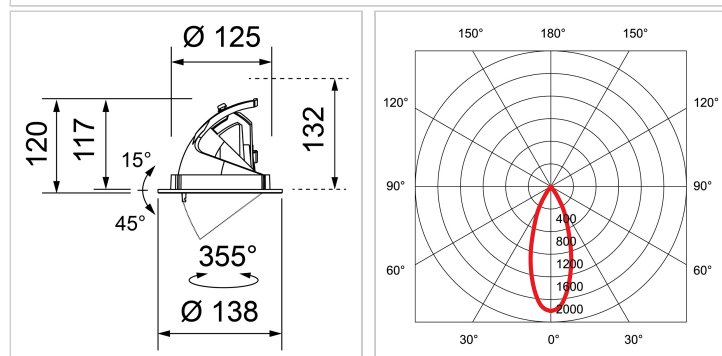

Einbau-Downlight Mira II, Bohrloch-Ø 125 mm, 3000 K

- 60° schwenkbar
- 355° drehbar
- einfache Leuchtenpositionierung
- geeignet für Beleuchtung von Wänden und Regalen
- hohe Lichtausbeute mit mehr als 130 lm/W
- hoher Lichtkomfort und Wirtschaftlichkeit
- Farbe: weiss, ~RAL 9003
- Finish: strukturiert
- Empfohlenes Zubehör von AGRO AG / Kaiser: Einbetoniergehäuse 920 858 359, Frontring 920 896 429, Zwischenrahmen 920 896 969

Ausrichtbarkeit:	dreh- und schwenkbar
Schwenkbar:	60°
Drehbar:	355°
Farbe/Finish:	weiss, strukturiert
RAL-Farbe:	9003
Treiber:	exkl. Treiber
Lichtstrom:	2200 lm
Leistung LED:	16.8 W
Lichtausbeute:	131 lm/W
Farbtemperatur:	3000 K warmweiss
CRI:	90
Farbkonsistenz SDCM:	3
Abstrahlwinkel:	38° °
Anzahl Lichtquellen:	1
Anteil Direktlicht:	100 %
Energieeffizienzklasse:	E
Lebensdauer LED:	50000h L70
Schutzklasse:	3
IP-Schutzklasse:	IP20
Glühdrahtprüfung:	650 °C
Bestromung SEC:	500 mA
Vorwärtsspannung (min):	30 V
Vorwärtsspannung (max):	36 V
Durchmesser:	138 mm
Bohrloch-Ø (max):	125 mm
Höhe:	120 mm
Einbautiefe 1:	117 mm
Einbautiefe 2:	132 mm
Seite (aktueller Katalog):	166