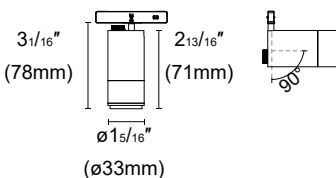

Zoomable

3¹/₁₆"
(78mm)
2¹³/₁₆"
(71mm)
ø1⁵/₁₆"
(ø33mm)

 **24°**

Spotlight

H(m)	D(m)	E(lx)
24°		
1.0	0.43	2123
2.0	0.87	530
3.0	1.30	235
4.0	1.73	130
5.0	2.17	84

 **30°**

Spotlight

H(m)	D(m)	E(lx)
30°		
1.0	0.53	1619
2.0	1.06	404
3.0	1.58	179
4.0	2.11	101
5.0	2.64	64