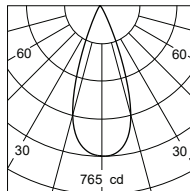

 **15°**

Spotlight

H(m)	D(m)	E(lx)
15°		
1.0	0.28	1079
2.0	0.56	269
3.0	0.84	119
4.0	1.13	67
5.0	1.41	43

 **40°**

Spotlight

H(m)	D(m)	E(lx)
40°		
1.0	0.69	538
2.0	1.39	134
3.0	2.08	59
4.0	2.78	33
5.0	3.47	21