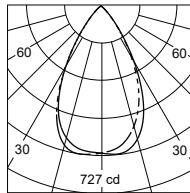

 **40°**

Spotlight

H(m)	D(m)	E(lx)
40°		
1.0	0.75	928
2.0	1.50	232
3.0	2.25	103
4.0	2.99	58
5.0	3.74	37

 **60°**

Spotlight

H(m)	D(m)	E(lx)
60°		
1.0	1.09	458
2.0	2.19	114
3.0	3.28	50
4.0	4.38	28
5.0	5.47	18