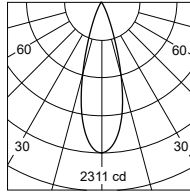

Zoomable

3¹/₁₆"
(78mm)
2¹³/₁₆"
(71mm)
ø1⁵/₁₆"
(ø33mm)

 **24°**

Spotlight

H(m)	D(m)	E(lx)
24°		
1.0	0.43	2123
2.0	0.87	530
3.0	1.30	235
4.0	1.73	130
5.0	2.17	84

 **30°**

Spotlight

H(m)	D(m)	E(lx)
30°		
1.0	0.53	1619
2.0	1.06	404
3.0	1.58	179
4.0	2.11	101
5.0	2.64	64