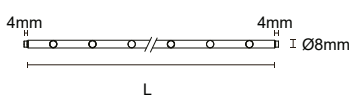

Showcase lights - Goal Dot

Colours

9 Haze ☐ 2 Black ☒

Article number	Length (mm)	LED Consumption	Constant Current	LED/Delivered Lumen	Beam Angle	CCT	CRI
7186X-224	244	4.8W	250 mA	486 lm / -- lm	20° (Lens)	3000K	90+
7186X-325	324.2	4.8W	250 mA	486 lm / -- lm	20° (Lens)	3000K	90+
7186X-398	397.6	4.8W	250 mA	486 lm / -- lm	20° (Lens)	3000K	90+
7186X-471	470.8	4.8W	250 mA	486 lm / -- lm	20° (Lens)	3000K	90+
7187X-508	507.4	9.6W	500 mA	972 lm / -- lm	20° (Lens)	3000K	90+
7187X-544	544	9.6W	500 mA	972 lm / -- lm	20° (Lens)	3000K	90+
7187X-624	624.4	9.6W	500 mA	972 lm / -- lm	20° (Lens)	3000K	90+
7187X-698	697.6	9.6W	500 mA	972 lm / -- lm	20° (Lens)	3000K	90+
7187X-771	770.8	9.6W	500 mA	972 lm / -- lm	20° (Lens)	3000K	90+
7188X-771	770.8	14.4W	750 mA	1458 lm / -- lm	20° (Lens)	3000K	90+
7188X-844	844	14.4W	750 mA	1458 lm / -- lm	20° (Lens)	3000K	90+

IP20