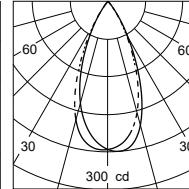

73272

25°

Spotlight
73272

H(m)	D(m)	E(lx)
25°		
1.0	0.43	569
2.0	0.87	142
3.0	1.30	63
4.0	1.74	35
5.0	2.17	22

73282

45°

Spotlight
73282

H(m)	D(m)	E(lx)
45°		
1.0	0.82	195
2.0	1.64	48
3.0	2.46	21
4.0	3.27	12
5.0	4.09	7