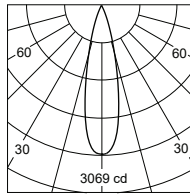

Zoomable

3¹/₁₆"
(78mm)
2¹³/₁₆"
(71mm)
ø1⁵/₁₆"
(ø33mm)

 **24°**

Spotlight

H(m)	D(m)	E(lx)
24°		
1.0	0.43	2123
2.0	0.87	530
3.0	1.30	235
4.0	1.73	130
5.0	2.17	84

 **30°**

Spotlight

H(m)	D(m)	E(lx)
30°		
1.0	0.53	1619
2.0	1.06	404
3.0	1.58	179
4.0	2.11	101
5.0	2.64	64