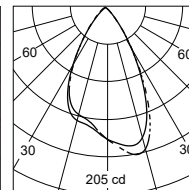

H(m)	D(m)	E(lx)
60°		
1.0	1.05	123
2.0	2.10	30
3.0	3.15	13
4.0	4.20	7
5.0	5.24	4