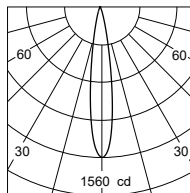

15°

Spotlight

H(m)	D(m)	E(lx)
15°		
1.0	0.28	1079
2.0	0.56	269
3.0	0.84	119
4.0	1.13	67
5.0	1.41	43