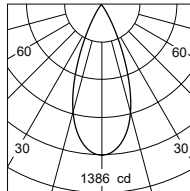

40°

Spotlight

H(m)	D(m)	E(lx)
40°		
1.0	0.75	928
2.0	1.50	232
3.0	2.25	103
4.0	2.99	58
5.0	3.74	37