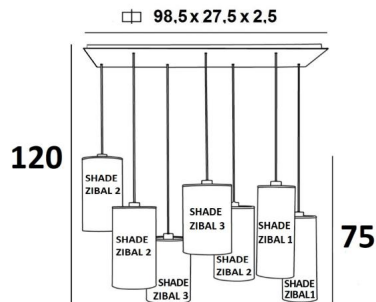

## ZIBAL 7

ZIBAL 7 en bronze griffé avec abat-jour en Dreams Bambou (tissu de catégorie 2)

**ZIBAL 7** est une grande suspension avec sept abat-jour cylindriques de tailles différentes. Elle permet une combinaison de couleurs différentes dans les abat-jour, ce qui lui donne toute son originalité. Le choix dans de très nombreuses matières et couleurs vous permettront d'associer cette prestigieuse suspension à votre intérieur.

Cette suspension se place au-dessus d'une table rectangulaire et elle est dimmable par un variateur externe. A la commande, la hauteur de la suspension **ZIBAL 7** s'adapte aux exigences de votre plafond. Cette suspension est proposée en trois tailles.

### DIMENSIONS HORS-TOUT

H120cm L100 x 40cm

**BASE :** Plate 98,5 x 27,5cm Frame 95,5 x 24,5 x 2,5cm

### ABAT-JOUR : DIMENSIONS & CODE

No.1 : Ø15 - 15 - 40cm (x2) No.2 : Ø18 - 18 - 35cm (x3) No.3 : Ø20 - 20 - 30cm (x2)

Code: No.1 : 4290 + code tissu

Code: No.2 : 4291 + code tissu

Code: No.3 : 4292 + code tissu