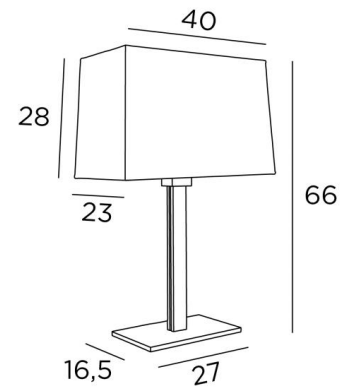

TAHO

TAHO en bronze griffé avec abat-jour rectangulaire en Gabala Platinum (tissu de catégorie 3)

Avec son design épuré qui lui apporte ce style contemporain incontournable, cette superbe lampe à poser est parfaite pour décorer votre intérieur avec élégance

#### DIMENSIONS HORS-TOUT

H66cm L43 x 23cm

#### BASE

Socle en laiton massif : 27 x 16,5 x 1cm

#### ABAT-JOUR : DIMENSIONS & CODE

40x20 - 43x23 - 28cm

Code: 2480 + code tissu

Nous proposons plus de 180 tissus, matières et couleurs pour les abat-jour

SWITCH  
ON  
CABLE

LIGHTING COLLECTION