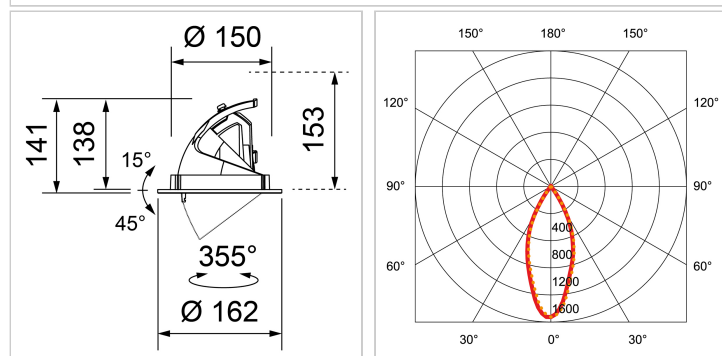

## Einbau-Downlight Mira II, Bohrloch-Ø 150 mm, 3000 K

- 60° schwenkbar
- 355° drehbar
- einfache Leuchtenpositionierung
- geeignet für Beleuchtung von Wänden und Regalen
- hohe Lichtausbeute mit 125 lm/W
- hoher Lichtkomfort und Wirtschaftlichkeit
- Farbe: weiss, ~RAL 9003
- Finish: strukturiert
- Empfohlenes Zubehör von AGRO AG / Kaiser (nicht für Sichtbeton geeignet): Einbetoniergehäuse 920 858 399, Frontring 920 896 589, Zwischenrahmen 920 896 699, Wandeinbausatz 920 879 539

Ausrichtbarkeit:	dreh- und schwenkbar
Schwenkbar:	60°
Drehbar:	355°
Farbe/Finish:	weiss, strukturiert
RAL-Farbe:	9003
Treiber:	exkl. Treiber
Lichtstrom:	3000 lm
Leistung LED:	24 W
Lichtausbeute:	125 lm/W
Farbtemperatur:	3000 K warmweiss
CRI:	90
Farbkonsistenz SDCM:	3
Abstrahlwinkel:	38° °
Anzahl Lichtquellen:	1
Anteil Direktlicht:	100 %
Energieeffizienzklasse:	E
Lebensdauer LED:	50000h L70
Schutzklasse:	3
IP-Schutzklasse:	IP20
Glühdrahtprüfung:	650 °C
Bestromung SEC:	700 mA
Vorwärtsspannung (min):	30 V
Vorwärtsspannung (max):	36 V
Durchmesser:	162 mm
Bohrloch-Ø (max):	150 mm
Höhe:	141 mm
Einbautiefe 1:	138 mm
Einbautiefe 2:	153 mm
Seite (aktueller Katalog):	166