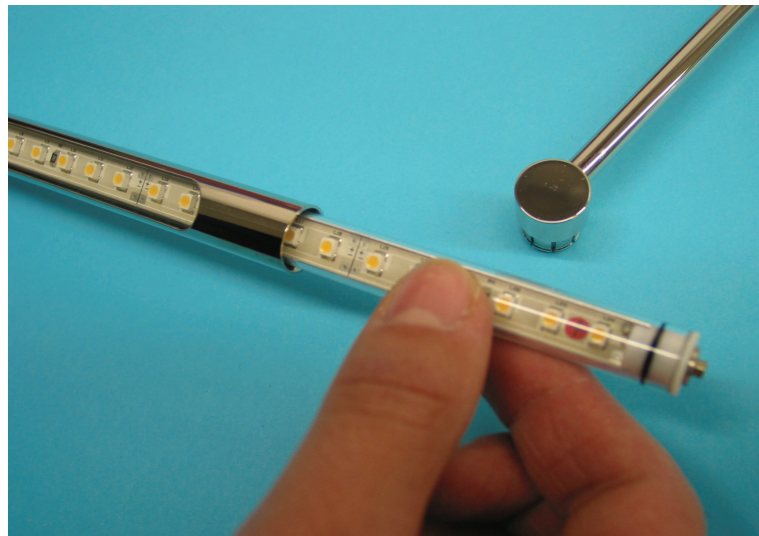

Tube LED CLARUS

- | | |
|------------|---|
| 88O051LD25 | Tube LED 3050K 1.35W 24Vdc
Compatible pour Clarus 25er |
| 88O051LD47 | Tube LED 3050K 3.15W 24Vdc
Compatible pour Clarus 47er |
| 88O051LD57 | Tube LED 3050K 4.50W 24Vdc
Compatible pour Clarus 57er |
| 88O051LD72 | Tube LED 3050K 5.40W 24Vdc
Compatible pour Clarus 72er |
| 88O051LD88 | Tube LED 3050K 7.20W 24Vdc
Compatible pour Clarus 88er |

Convertisseurs:

D556081.50
Convertisseur 7W 24Vd
80 x 32 x 22.5mm

D556084.50
Convertisseur 15W 24Vdc
126 x 36 x 20mm