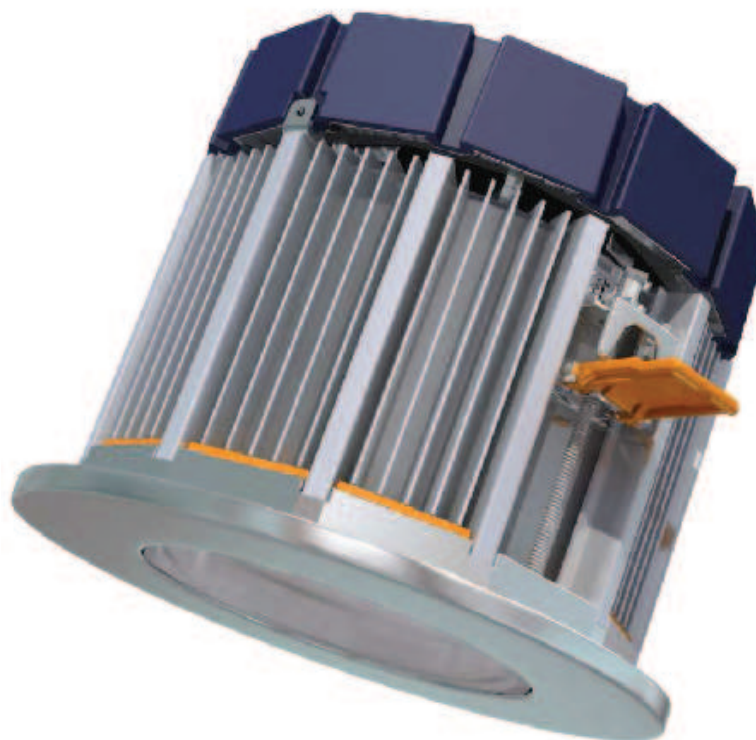

LEDVANCE Downlight XL

230V

LEDVANCE Downlight XL 230V

Désignation	Tension [V DC]	Puissance [W]	Intensité lumineuse [cd]	Flux lumineux [lm]	Angle d'émission [°]	Température de couleur [K]
LEDVANCE™ XL OS968821	220-240	32	1488	1600	60	3000
LEDVANCE™ XL OS968838	220-240	32	553	1600	100	3000
LEDVANCE™ XL OS968845	220-240	32	1488	1600	60	4000
LEDVANCE™ XL OS968852	220-240	32	553	1600	100	4000