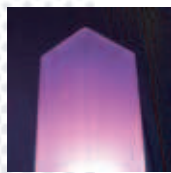

## LED-Reflecteur Downlight

- LED 3000K / 1820 lm
- LED 4100K / 2520 lm
- 110-240V / 28W
- Convertisseur non-variable inclus
- Perçement 118mm

<b>UX28.3000</b>	3000K 1400mA
<b>UX28.4000</b>	4100K 1750mA