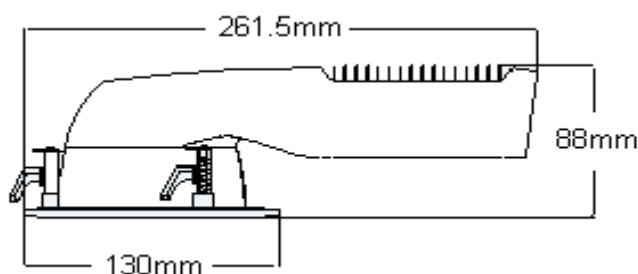

# DOWNLIGHT LED 28W

## LED-Reflecteur Downlight

- LED 3000K / 1820 lm
- LED 4100K / 2520 lm
- 110-240V / 28W
- Convertisseur non-variable inclus
- Perçement 118mm

<b>UX28.3000</b>	3000K 1400mA
<b>UX28.4000</b>	4100K 1750mA

## Downlight accessoires

- Boîte d'encastrement 335x212x144mm
- Verre antireflet avec anneau blanc 130mm

**UX28.box** Boîte d'encastrement

**UX28.00** Verre antireflet