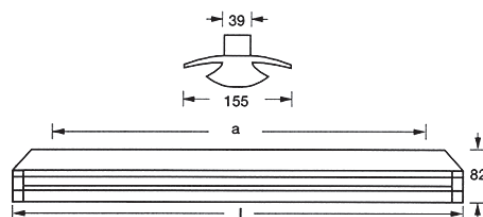

Softlite T5

Plafonnier ou applique bénéficiant d'un éclairage direct et indirect, dû à une micro perforation du dessus comme du dessous du luminaire. Ballast électronique et tube inclus. Câble de suspension à réglage automatique sur demande.

Montage et connexion simples: deux vis sur l'arrière du luminaire suffisent à l'installer. Quant à la connexion électrique, elle se fait simplement par l'arrière ou le côté.

Article		Longueur
72535	FQ 1X24W/840	610mm
72536	FQ 1X39W/840	910mm
72537	FQ 1X54W/840	1290mm
72538	FQ 1X80W/840	1510mm