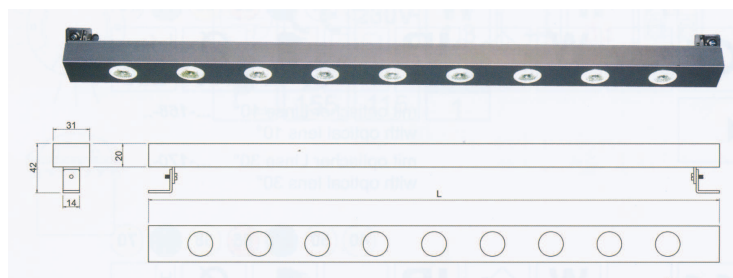

Barre Led 12V-DC

Pour intérieur

- Profil en aluminium IP20
- Orientable
- 2m de câble inclus
- Convertisseur à commander séparément

Modèle 9 leds pour 13W / Longueur 485mm

D559701.70	Blanc-chaud 3000K / 10° / 540lm
D559701.40	Blanc-nautre 4100K / 10° / 720lm

D559701.70/30	Blanc-chaud 3000K / 30° / 540lm
D559701.40/30	Blanc-nautre 4100K / 30° / 720lm

Modèle 18 leds pour 26W / Longueur 935mm

D559702.70	Blanc-chaud 3000K / 10° / 1080lm
D559702.40	Blanc-nautre 4100K / 10° / 1440lm

Modèle 9 leds pour 13W / Longueur 935mm

D559704.70	Blanc-chaud 3000K / 60° / 1080lm
D559704.40	Blanc-nautre 4100K / 60° / 1440lm