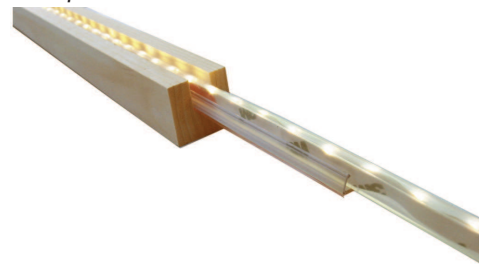

# Side LED flexible 12V-DC

**IP**  
**65**

+60°C  
-35°C

einfarbig  
single colour

| Abmessungen<br>dimensions | Anzahl LED<br>LED quantity | Eingangsspannung<br>input tension | Nennleistung<br>rated power | Abstrahlwinkel<br>beam angle | Artikelnummer<br>ref.-No. | Leuchtfarben<br>fluorescent colour |
|---------------------------|----------------------------|-----------------------------------|-----------------------------|------------------------------|---------------------------|------------------------------------|
| 5100 x 8,2 x 3,0 mm       | 306<br>(60 / m)            | 12 Vdc                            | 4,8 W / m                   | 120°                         | 551-237-..                | 50 54 55 58 59 70                  |

## LED WK sur rail 1010/R

Rail 1010/R inclus LED WK 10W/m, 12VDC,  
(blanc-chaud ou blanc-froid).