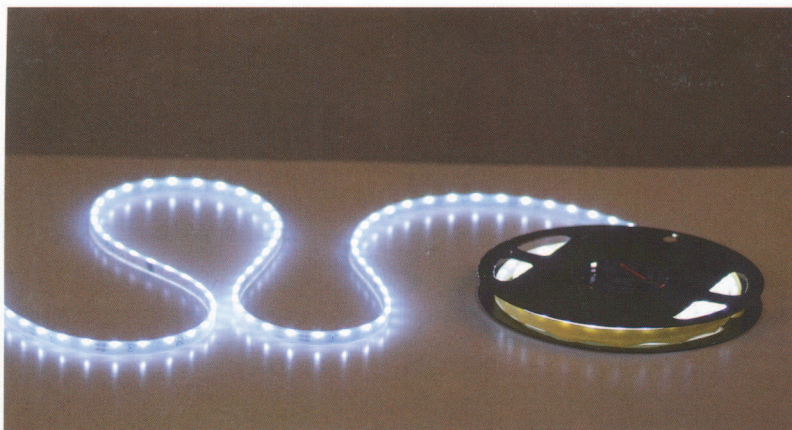

# Side LED flexible 12V-DC

**IP**  
**65**

+60°C  
-35°C

einfarbig  
single colour

| Abmessungen<br>dimensions | Anzahl LED<br>LED quantity | Eingangsspannung<br>input tension | Nennleistung<br>rated power | Abstrahlwinkel<br>beam angle | Artikelnummer<br>ref.-No. | Leuchtfarben<br>fluorescent colour |
|---------------------------|----------------------------|-----------------------------------|-----------------------------|------------------------------|---------------------------|------------------------------------|
| 5100 x 8,2 x 3,0 mm       | 306<br>(60 / m)            | 12 Vdc                            | 4,8 W / m                   | 120°                         | 551-237-..                | 50 54 55 58 59 70                  |

**IP**  
**65**

**D55123770M** Blanc-chaud (au mètre)

**D55123750M** Blanc-froid (au mètre)

Autres couleurs sur demande

Exemple sans kafix

Exemple avec kafix

## LED WK sur rail 1010/R

Rail 1010/R inclus LED WK 10W/m, 12VDC,  
(blanc-chaud ou blanc-froid).