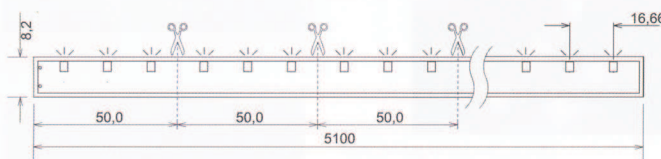

# Side LED flexible 12V-DC

**IP**  
**65**

+60°C  
-35°C

einfarbig  
single colour

| Abmessungen<br>dimensions | Anzahl LED<br>LED quantity | Eingangsspannung<br>input tension | Nennleistung<br>rated power | Abstrahlwinkel<br>beam angle | Artikelnummer<br>ref.-No. | Leuchtfarben<br>fluorescent colour |
|---------------------------|----------------------------|-----------------------------------|-----------------------------|------------------------------|---------------------------|------------------------------------|
| 5100 x 8,2 x 3,0 mm       | 306<br>(60 / m)            | 12 Vdc                            | 4,8 W / m                   | 120°                         | 551-237-..                | 50 54 55 58 59 70                  |

**IP**  
**65**

**D55123770M** Blanc-chaud (au mètre)

**D55123750M** Blanc-froid (au mètre)

Autres couleurs sur demande

Exemple sans kafix

Exemple avec kafix

## LED WK sur rail 1010/R

Rail 1010/R inclus LED WK 10W/m, 12VDC,  
(blanc-chaud ou blanc-froid).