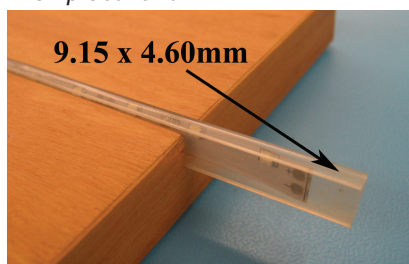

# Side LED flexible 12V-DC

**IP**  
**65**

+60°C  
-35°C

einfarbig  
single colour

| Abmessungen<br>dimensions | Anzahl LED<br>LED quantity | Eingangsspannung<br>input tension | Nennleistung<br>rated power | Abstrahlwinkel<br>beam angle | Artikelnummer<br>ref.-No. | Leuchtfarben<br>fluorescent colour |
|---------------------------|----------------------------|-----------------------------------|-----------------------------|------------------------------|---------------------------|------------------------------------|
| 5100 x 8,2 x 3,0 mm       | 306<br>(60 / m)            | 12 Vdc                            | 4,8 W / m                   | 120°                         | 551-237-..                | 50 54 55 58 59 70                  |

**IP**  
**65**

**D55123770M** Blanc-chaud (au mètre)

**D55123750M** Blanc-froid (au mètre)

Autres couleurs sur demande

Exemple sans kafix

Exemple avec kafix

## LED WK sur rail 1010/R

Rail 1010/R inclus LED WK 10W/m, 12VDC,  
(blanc-chaud ou blanc-froid).