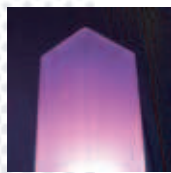

LED Eco Flex / IP65

- 3200K blanc-chaud
- 12Vdc ou 24Vdc, 15W/mètre
- Angle de diffusion de 120°
- Sectionnable par 5cm pour 12Vdc
10cm pour 24Vdc

Confectionné à la demande:

Collé uniquement sur Z201 avec diffuseur clair, sablé ou opaline.
Disponible en longueur 6m maximum.