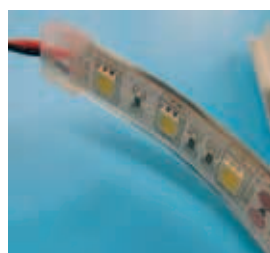

LED Eco Flex / IP65

- 3200K blanc-chaud
- 12Vdc ou 24Vdc, 15W/mètre
- Angle de diffusion de 120°
- Sectionnable par 5cm pour 12Vdc
10cm pour 24Vdc

Confectionné à la demande:

Collé uniquement sur Z201 avec diffuseur clair, sablé ou opaline.
Disponible en longueur 6m maximum.

Z201

Convertisseurs : Voir pages des convertisseurs 12V et 24V

Modules de variation:

- OS943459** OT Dim / 10V=50W / 12V=60W /
24V=120W / 172x42x20mm
- OS061195** OT Dali I / 10V=50W / 12V=60W /
24V=120W / 172x42x20mm