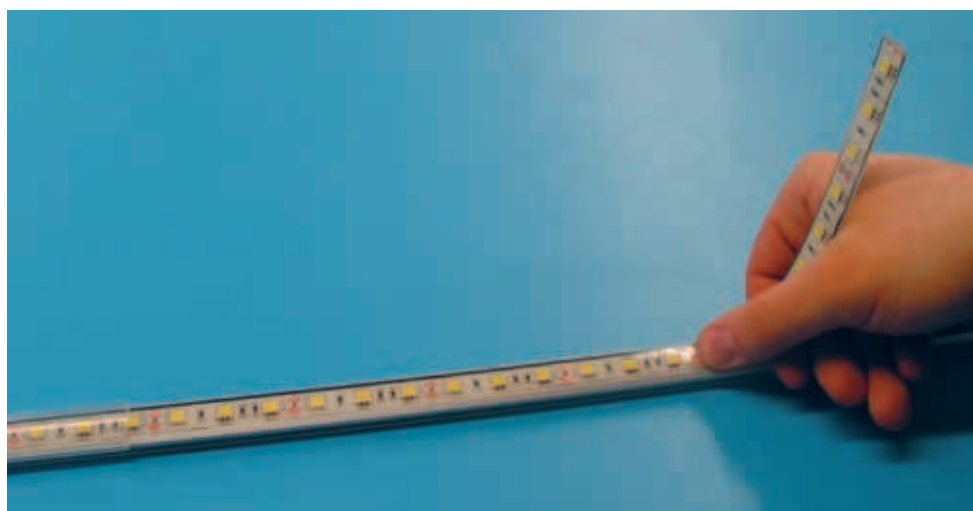

LED Eco Flex / IP65

- 3200K blanc-chaud
- 12Vdc ou 24Vdc, 15W/mètre
- Angle de diffusion de 120°
- Sectionnable par 5cm pour 12Vdc
10cm pour 24Vdc

Confectionné à la demande:

Collé uniquement sur Z201 avec diffuseur clair, sablé ou opaline.
Disponible en longueur 6m maximum.

Z201

Convertisseurs : Voir pages des convertisseurs 12V et 24V

Modules de variation:

- OS943459** OT Dim / 10V=50W / 12V=60W /
24V=120W / 172x42x20mm
- OS061195** OT Dali I / 10V=50W / 12V=60W /
24V=120W / 172x42x20mm