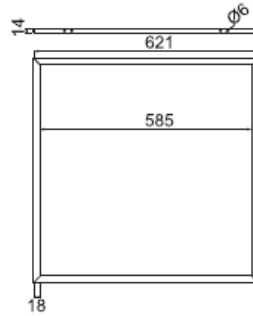

Panneaux lumineux LED

Non variable

D552531.xx

- .70 / 3200K 1840lm
- .40 / 4500K 2800lm
- 40W / 372 LED
- 100-240 Vac
- Convertisseur inclus
- 621 x 621mm

D552538.xx

- .70 / 3200K 1840lm
- .40 / 4500K 2800lm
- 40W / 372 LED
- 100-240 Vac
- Convertisseur inclus
- 598 x 598mm

D552539.xx

- .70 / 3200K 1970m
- .40 / 4500K 2260lm
- 39W / 384 LED
- 100-240 Vac
- Convertisseur inclus
- 300 x 1200mm

D552536.xx

- .70 / 3200K 845m
- .40 / 4500K 1050lm
- 22W / 240 LED
- 100-240 Vac
- Convertisseur inclus
- 300 x 600mm

D552537.xx

- .70 / 3200K 700m
- .40 / 4500K 840lm
- 19W / 174 LED
- 100-240 Vac
- Convertisseur inclus
- 300 x 300mm