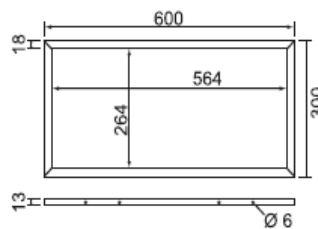

Panneaux lumineux LED

Non variable

D552531.xx

- .70 / 3200K 1840lm
- .40 / 4500K 2800lm
- 40W / 372 LED
- 100-240 Vac
- Convertisseur inclus
- 621 x 621mm

D552538.xx

- .70 / 3200K 1840lm
- .40 / 4500K 2800lm
- 40W / 372 LED
- 100-240 Vac
- Convertisseur inclus
- 598 x 598mm

D552539.xx

- .70 / 3200K 1970m
- .40 / 4500K 2260lm
- 39W / 384 LED
- 100-240 Vac
- Convertisseur inclus
- 300 x 1200mm

D552536.xx

- .70 / 3200K 845m
- .40 / 4500K 1050lm
- 22W / 240 LED
- 100-240 Vac
- Convertisseur inclus
- 300 x 600mm

D552537.xx

- .70 / 3200K 700m
- .40 / 4500K 840lm
- 19W / 174 LED
- 100-240 Vac
- Convertisseur inclus
- 300 x 300mm