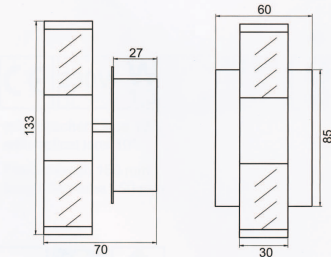

Appliques LED

D574666.40 Blanc-neutre
D574666.50 Blanc-froid
D574666.70 Blanc-chaud

1 Led (SEOUL P4) 1.3W

D574667.40 Blanc-neutre
D574667.50 Blanc-froid
D574667.70 Blanc-chaud

2 Led (SEOUL P4) 1.3W

D574668.40 Blanc-neutre
D574668.50 Blanc-froid
D574668.70 Blanc-chaud

1 Led (SEOUL P4) 1.3W

D574669.40 Blanc-neutre
D574669.50 Blanc-froid
D574669.70 Blanc-chaud

2 Led (SEOUL P4) 1.3W

Finition: aluminium poli