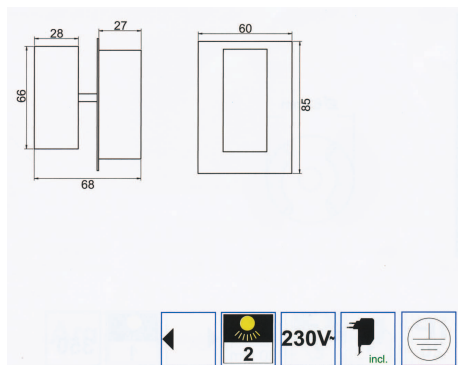

Appliques LED

D574666.40 Blanc-neutre
D574666.50 Blanc-froid
D574666.70 Blanc-chaud

1 Led (SEOUL P4) 1.3W

D574667.40 Blanc-neutre
D574667.50 Blanc-froid
D574667.70 Blanc-chaud

2 Led (SEOUL P4) 1.3W

D574668.40 Blanc-neutre
D574668.50 Blanc-froid
D574668.70 Blanc-chaud

1 Led (SEOUL P4) 1.3W

D574669.40 Blanc-neutre
D574669.50 Blanc-froid
D574669.70 Blanc-chaud

2 Led (SEOUL P4) 1.3W

Finition: aluminium poli