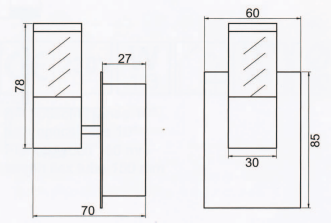

Appliques LED

D574666.40 Blanc-neutre
D574666.50 Blanc-froid
D574666.70 Blanc-chaud

1 Led (SEOUL P4) 1.3W

D574667.40 Blanc-neutre
D574667.50 Blanc-froid
D574667.70 Blanc-chaud

2 Led (SEOUL P4) 1.3W

D574668.40 Blanc-neutre
D574668.50 Blanc-froid
D574668.70 Blanc-chaud

1 Led (SEOUL P4) 1.3W

D574669.40 Blanc-neutre
D574669.50 Blanc-froid
D574669.70 Blanc-chaud

2 Led (SEOUL P4) 1.3W

Finition: aluminium poli