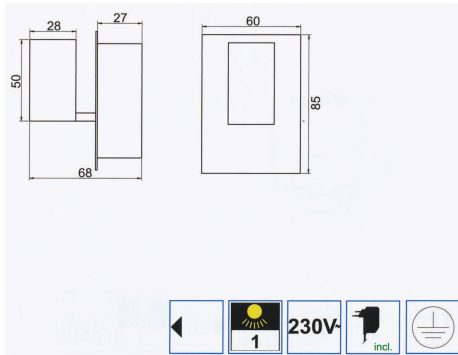

Appliques LED

D574666.40 Blanc-neutre
D574666.50 Blanc-froid
D574666.70 Blanc-chaud

1 Led (SEOUL P4) 1.3W

D574667.40 Blanc-neutre
D574667.50 Blanc-froid
D574667.70 Blanc-chaud

2 Led (SEOUL P4) 1.3W

D574668.40 Blanc-neutre
D574668.50 Blanc-froid
D574668.70 Blanc-chaud

1 Led (SEOUL P4) 1.3W

D574669.40 Blanc-neutre
D574669.50 Blanc-froid
D574669.70 Blanc-chaud

2 Led (SEOUL P4) 1.3W

Finition: aluminium poli