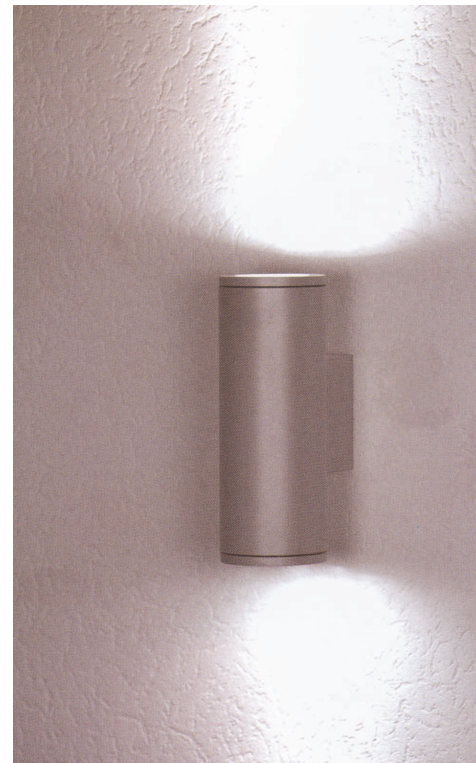

Applique Led 230V

- Applique avec projection de lumière vers le haut et le bas
- Convertisseur inclus
- IP65
- Finition gris aluminium

Modèle 6 leds / 7.8W / 25°(haut) - 60°(bas)

D559-891.70 Blanc-chaud 3000K / 360lm
D559-891.40 Blanc-neutre 4100K / 480lm

105 x 250(h)mm

Modèle 12 leds / 15.6W / 25°(haut) - 40°(bas)

D559-892.70 Blanc-chaud 3000K / 720lm
D559-892.40 Blanc-neutre 4100K / 960lm

140 x 350(h)mm

Modèle 24 leds / 33.6W / 6°(haut) - 25°(bas)

D559-893.70 Blanc-chaud 3000K / 1440lm
D559-893.40 Blanc-neutre 4100K / 1920lm