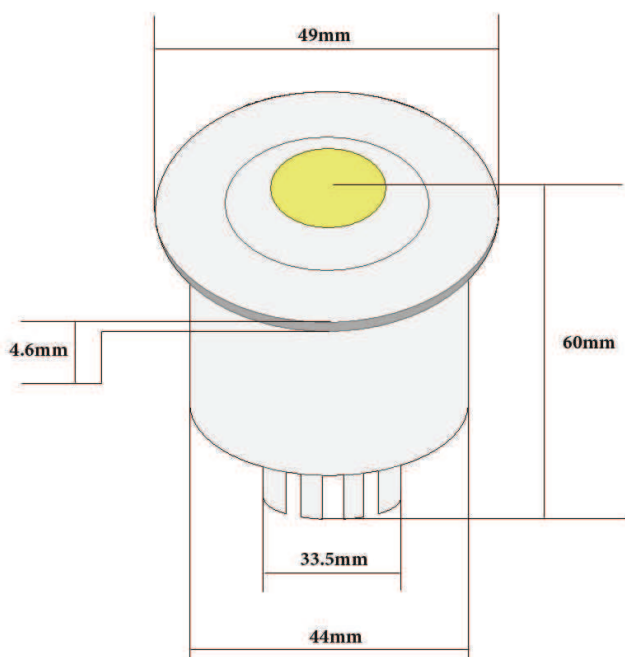

MAXI EROS

Led CREE XP-E

- Spot LED orientable à encastrer.
- 3x1W / 350 mA / Constant.
- 3x2W / 500mA / Constant.
- Câblage en série.
- Angle d'inclinaison: 15° max.
- Percement: 45mm.
- Convertisseur à commander séparément.
- Idéal pour vitrines, meubles, bibliothèque, etc...

Couleur :

Standard : éloxé naturel.

Autres couleurs sur demande.

Article	Diffusion	*350mA	*500mA	Couleur de LED
810BD3WW	10°	1400lx	1750lx	blanc-chaud 3000K
810BD3CW	10°	2300lx	2950lx	blanc-froid 6000K
810BD3NW	10°	1950lx	2750lx	blanc-neutre 4000K
835BD3WW	35°	410lx	540lx	blanc-chaud 3000K
835BD3CW	35°	490lx	570lx	blanc-froid 6000K
835BD3NW	35°	700lx	830lx	blanc-neutre 4000K

* Mesure : Lux à 1m de distance

BDK Luminaires