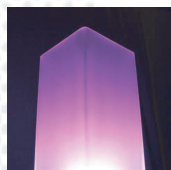

MAXI EROS

Led CREE XP-E

- Spot LED orientable à encastrer.
- 3x1W / 350 mA / Constant.
- 3x2W / 500mA / Constant.
- Câblage en série.
- Angle d'inclinaison: 15° max.
- Percement: 45mm.
- Convertisseur à commander séparément.
- Idéal pour vitrines, meubles, bibliothèque, etc...

Couleur :

Standard : éloxé naturel.

Autres couleurs sur demande.

Article	Diffusion	*350mA	*500mA	Couleur de LED
810BD3WW	10°	1400lx	1750lx	blanc-chaud 3000K
810BD3CW	10°	2300lx	2950lx	blanc-froid 6000K
810BD3NW	10°	1950lx	2750lx	blanc-neutre 4000K
835BD3WW	35°	410lx	540lx	blanc-chaud 3000K
835BD3CW	35°	490lx	570lx	blanc-froid 6000K
835BD3NW	35°	700lx	830lx	blanc-neutre 4000K