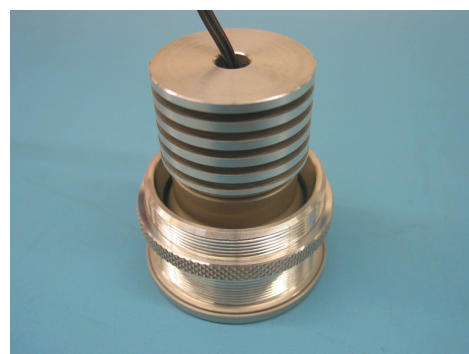

MAXI EROS

Led CREE XP-E

- Spot LED orientable à encastrer.
- 3x1W / 350 mA / Constant.
- 3x2W / 500mA / Constant.
- Câblage en série.
- Angle d'inclinaison: 15° max.
- Percement: 45mm.
- Convertisseur à commander séparément.
- Idéal pour vitrines, meubles, bibliothèque, etc...

Couleur :

Standard : éloxé naturel.

Autres couleurs sur demande.

Article	Diffusion	*350mA	*500mA	Couleur de LED
810BD3WW	10°	1400lx	1750lx	blanc-chaud 3000K
810BD3CW	10°	2300lx	2950lx	blanc-froid 6000K
810BD3NW	10°	1950lx	2750lx	blanc-neutre 4000K
835BD3WW	35°	410lx	540lx	blanc-chaud 3000K
835BD3CW	35°	490lx	570lx	blanc-froid 6000K
835BD3NW	35°	700lx	830lx	blanc-neutre 4000K

* Mesure : Lux à 1m de distance

BDK Luminaires