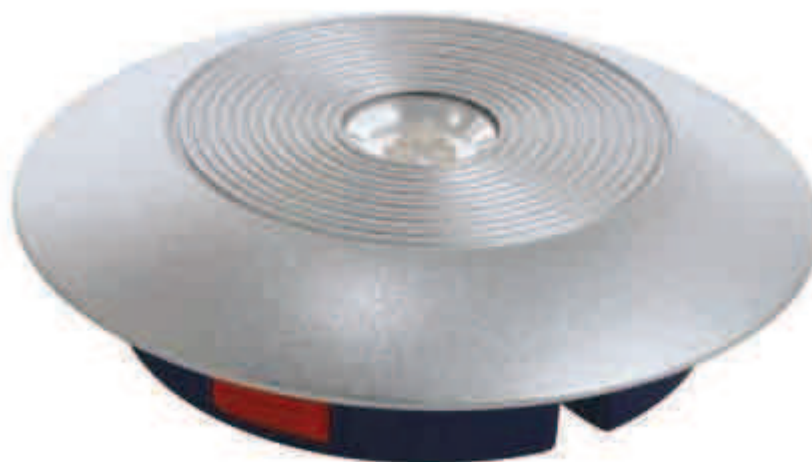

LEDVANCE Downlight S

230V

LEDVANCE Downlight S 230V

- Puissance 6.5W / lentille 80°
- LED 3000K / 325 lm
- LED 4000K / 325 lm
- 220-240V / 50-60Hz / IP21
- Convertisseur non-variable inclus
- Disponible en blanc ou aluminium éloxé
- Perçement 68mm

- Dimension h1: 23mm d1:88mm
 h2: 13mm d2:66mm